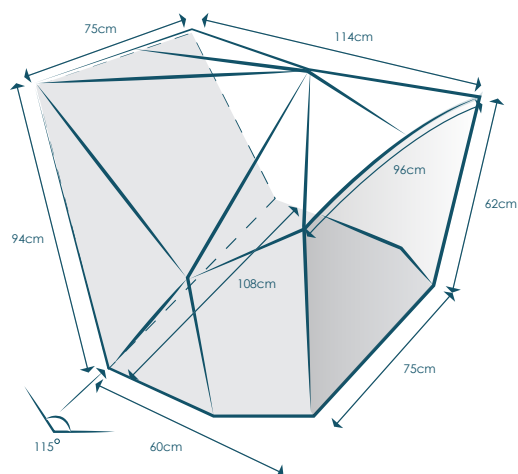

Art. no. 1000 Lav filftop med lave træmeder

Rummer plads til én voksen og et barn

- Samlet ydre mål filftop b112 cm x d114 cm x h84 cm
- Indgangshøjde fra front 30 cm
- Total højde incl. meder 106 cm

Art. no. 1100 Lav filftop med høj statisk stjernefod

Rummer plads til én voksen og et barn

- Samlet ydre mål filftop b112 cm x d114 cm x h84 cm
- Indgangshøjde fra front 42 cm
- Total højde incl. meder 116 cm

Mål for lav/bred filftop art. 1000, 1100

TILKØB