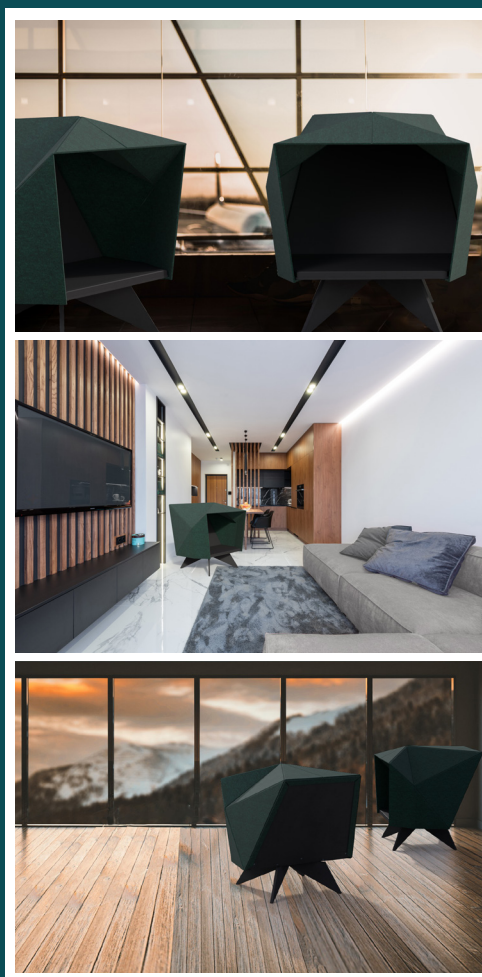

Anne Mygind ApS
www.annemygind.dk
CVR 41567368

HabiWe ApS
www.habiwe.dk
CVR 41567449

v. Anne Mygind Hjorth
anne@annemygind.dk
Elisabeths Vænge 11
DK - 8660 Skanderborg
+45 60 48 40 51

📷 [Annemygind.dk](https://www.instagram.com/Annemygind.dk)