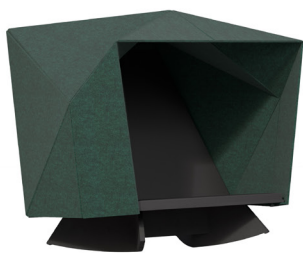

PRODUKTSPECIFIKATIONER

HabiCave tilbydes i 4 varianter.

Samlet vægt: 26 kg

Max belastning: 150 kg

Levering: Træ, stål og hynde sammenpakket på Europalle - Højde 60 cm Bredde 80 cm Dybde 120 cm
Filt del leveres sammenklappet 2 cm x 122 cm x 122 cm