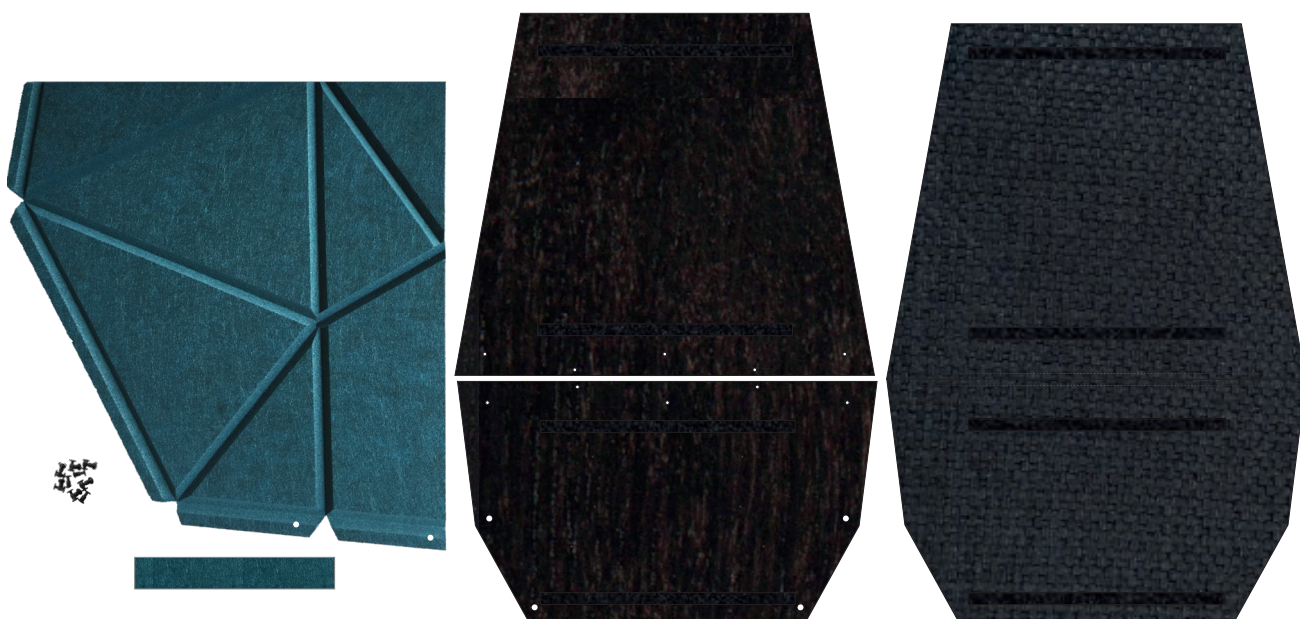

Simpel samling giver mulighed for reparation, udskiftning af fragmenter og sortering af materialer ved bortskaffelse.

HabiCave leveres i delelementer og tager kun 10 minutter at samle

HabiCave bliver leveret i 5 delelementer og 9 skruer - det giver mulighed for at levere "flatpacked" med en simpel samling, let distribution og opbevaring. Samtidig giver det mulighed for reparation, udskiftning af fragmenter og opdeling ved bortskaffelse.