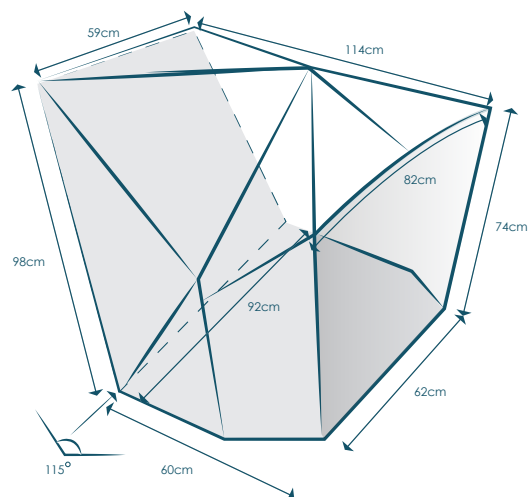

Art. no. 1200 Høj filktop med høj statisk stjernefod

Rummer plads til én voksen

- Samlet ydre mål filtpart b88 cm x d114 cm x h92 cm
- Indgangshøjde fra front 42 cm
- Total højde incl. meder 124 cm

Art. no. 1300 Høj filktop med høj stjernefod og stål meder

Rummer plads til én voksen

- Samlet ydre mål filtpart b88 cm x d114cm x h92 cm
- Indgangshøjde fra front 48 cm
- Total højde incl. meder 124 cm

Mål for høj/smål filktop art. 1200, 1300

BÆREDYGTIGHED - PRODUKTETS LIVSCYKLUS