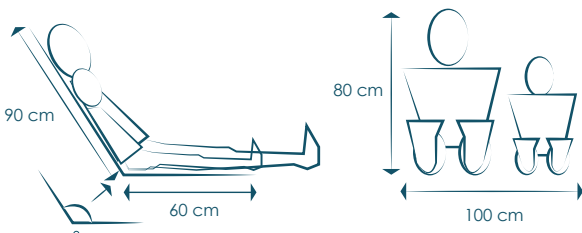

Art. no. 1000 Lav filftop med lave træmeder

Rummer plads til én voksen og et barn

- Samlet ydre mål filftop b112 cm x d114 cm x h84 cm
- Indgangshøjde fra front 30 cm
- Total højde incl. meder 106 cm

Art. no. 1100 Lav filftop med høj statisk stjernefod

Rummer plads til én voksen og et barn

- Samlet ydre mål filftop b112 cm x d114 cm x h84 cm
- Indgangshøjde fra front 42 cm
- Total højde incl. meder 116 cm

Mål for lav/bred filftop art. 1000, 1100

TILKØB