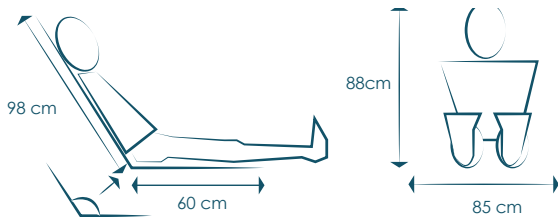

Art. no. 1200 Høj filktop med høj statisk stjernefod

Rummer plads til én voksen

- Samlet ydre mål filtpart b88 cm x d114 cm x h92 cm
- Indgangshøjde fra front 42 cm
- Total højde incl. meder 124 cm

Art. no. 1300 Høj filktop med høj stjernefod og stål meder

Rummer plads til én voksen

- Samlet ydre mål filtpart b88 cm x d114cm x h92 cm
- Indgangshøjde fra front 48 cm
- Total højde incl. meder 124 cm

Mål for høj/smål filktop art. 1200, 1300

BÆREDYGTIGHED - PRODUKTETS LIVSCYKLUS